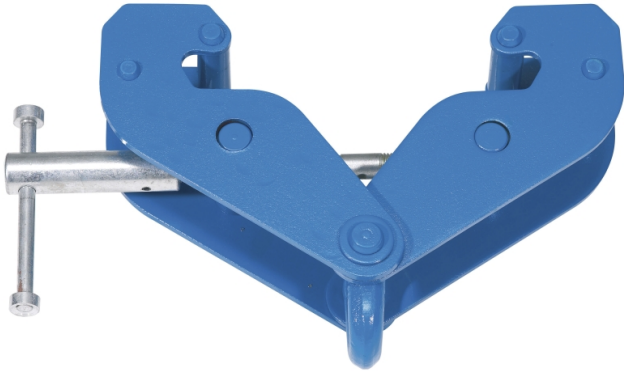

Trägerklemme für I-Träger

2t, 75–240mm

Artikel

280232 Trägerklemme für I-Träger, 2t, 75–240mm